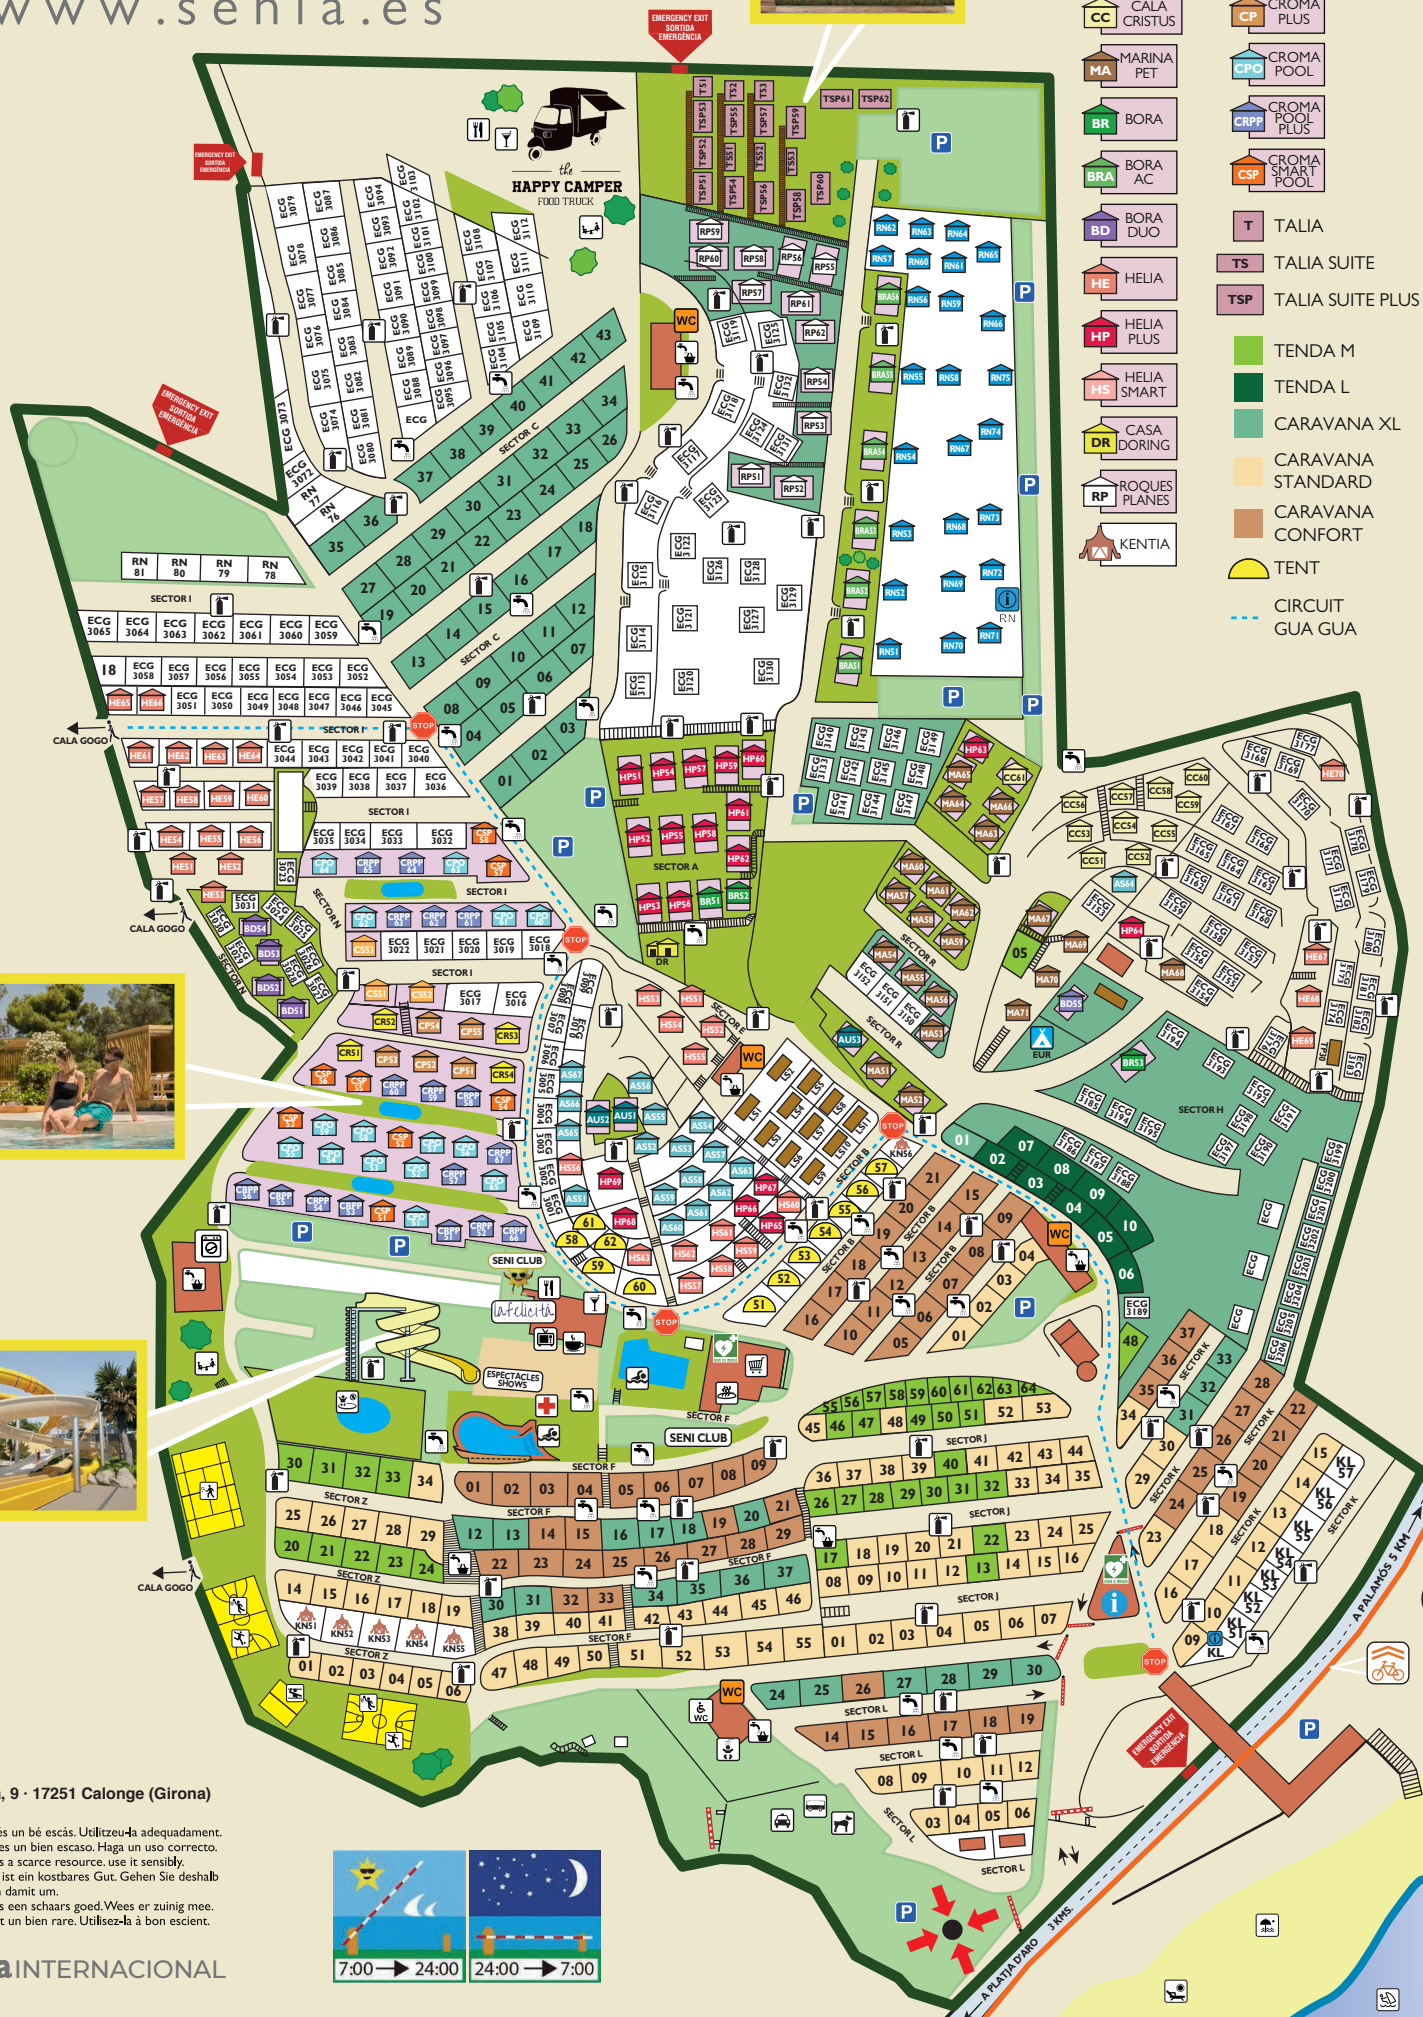

- HELIA PLUS
 - FOREST AC
 - MARINA BEACH
 - HELIA BEACH
 - HELIA SUITES
 - HELIA
 - HELIA BEACH PLUS
 - ACCESS
 - CROMA
 - CROMA SMART
 - CROMA GOLD
 - CROMA PLUS
 - CROMA POOL
 - CROMA POOL PLUS
 - CROMA BEACH
 - CROMA SMART BEACH
 - CROMA PLUS BEACH
-
- NATURA
 - BORA SMART
 - BORA
 - VISTA
 - VISTA PLUS
 - VISTA SMART
 - ONA
 - SAFARI PLUS
 - KENTIA
 - KENTIA PLUS
 - COCO SWEET 4
 - COCO DUO

MOBIL HOME

BUNGALOW

GLAMPING

TENT

Platja d'Aro
← 2 Km

Av. Andorra 13 - 17251 CALONGE (Costa Brava)

- TENDA S
- TENDA M
- TENDA L
- CARAVANA STANDARD
- CARAVANA CONFORT
- CARAVANA XL
- CIRCUIT GUA GUA
- HIDRANT / HIDRANTE / FIRE HYDRANT
- EXTINTOR / EXTINTOR / FIRE EXTINGUISHER
- FONT / FUENTE / FOUNTAIN
- RECOLLIDA SELECTIVA / RECOGIDA SELECTIVA / SELECTIVE COLLECTION

7:00 → 24:00

24:00 → 7:00

sènia CALA GOGO

- AURA SMART
- AURA
- CALA CRISTUS
- MARINA PET
- BORA
- BORA AC
- BORA DUO
- HELIA
- HELIA PLUS
- HELIA SMART
- CASA DORING
- ROQUES PLANES
- KENTIA
- CROMA
- CROMA SMART
- CROMA PLUS
- CROMA POOL
- CROMA POOL PLUS
- CROMA SMART POOL
- TALIA
- TALIA SUITE
- TALIA SUITE PLUS
- TENDA M
- TENDA L
- CARAVANA XL
- CARAVANA STANDARD
- CARAVANA CONFORT
- TENT
- CIRCUIT GUA GUA